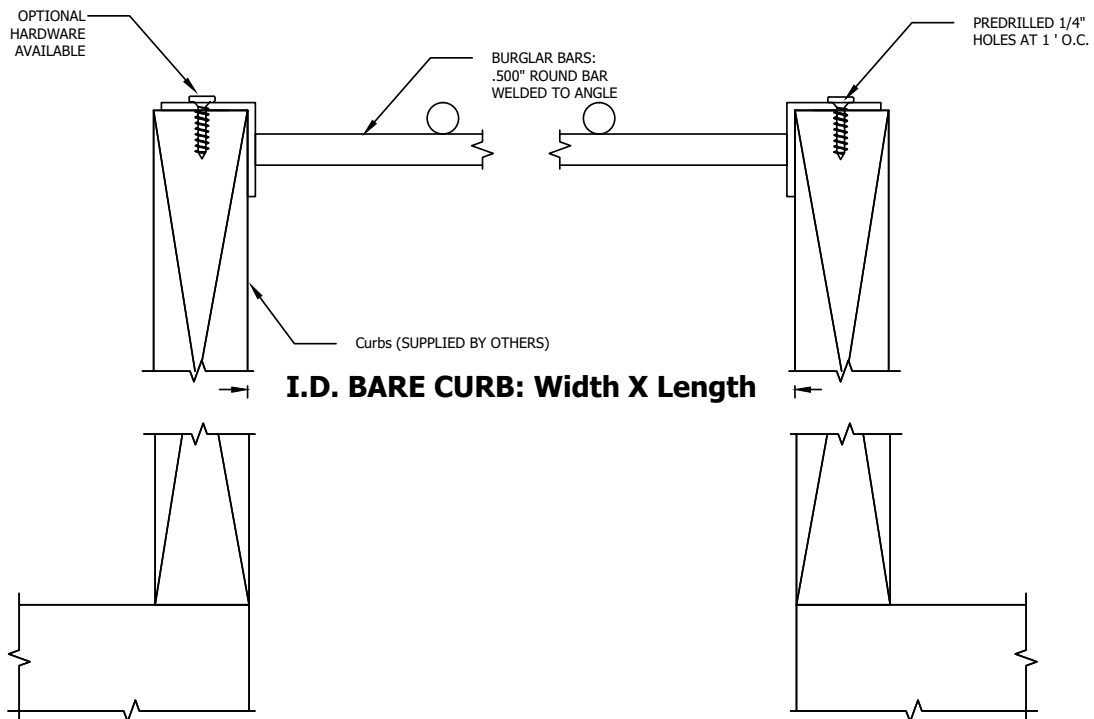

## PRODUCT PROFILE

Details Not To Scale

5" OC Option

10" x 12" Option

## ORDERING LOGIC

Fixture	ID Bare Curb Callout	ID Bare Curb Width	ID Bare Curb Length	Guard Type
<b>BURGB</b> Burglar Bar	<b>4040</b> 47" x 47"	<b>W47</b> Width 47"	<b>L47</b> Length 47"	<b>G10</b> 10" x 12" Pattern
	<b>4060</b> 47"x71"	<b>W47</b> Width 47"	<b>L71</b> Length 71"	<b>G5 1D</b> 5" OC in One Direction Pattern
	<b>4070</b> 47"x83"	<b>W47</b> Width 47"	<b>L83</b> Length 83"	
	<b>4080</b> 48"x96"	<b>W48</b> Width 48"	<b>L96</b> Length 96"	
	<b>5060</b> 59-3/8"x71-3/8"	<b>W59.375</b> Width 59.375"	<b>L71.375</b> Length 71.375"	